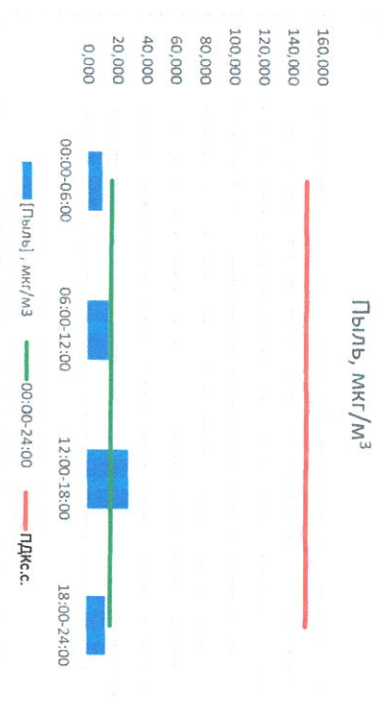

Отчёт о состоянии атмосферного воздуха за 29.06.2021 г.

Направление ветра	[NO ₂], мкг/м ³		[CO], мкг/м ³		[SO ₂], мкг/м ³		[Пыль], мкг/м ³
	00:00-06:00	06:00-12:00	12:00-18:00	18:00-24:00	00:00-06:00	06:00-12:00	
ЮЗ	1,481	14,458	0,235	0,169	10,224	14,738	
ЮЗ	14,065	27,140	0,258	0,623	7,139	28,653	
ЮЗ	10,473	26,886	0,322	7,499	13,316	16,733	
ЮЗ	1,694	20,651	0,251	3,857	16,733	150,0	
ЮЗ	6,928	22,284	0,267	50,0	150,0		
ПДК,с.	60,0	40,0	3,0	50,0	150,0		