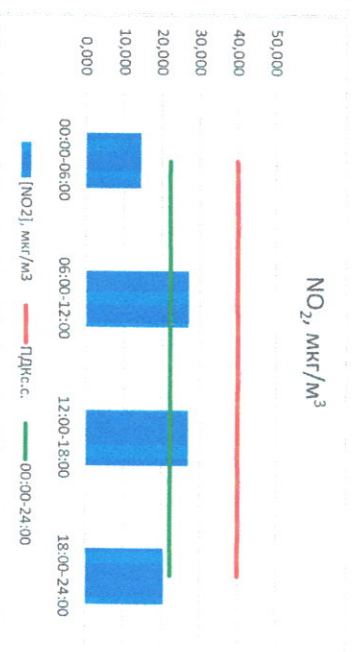

Отчёт о состоянии атмосферного воздуха за 29.06.2021 г.

Направление ветра	[NO ₂], мкг/м ³		[CO], мкг/м ³		[SO ₂], мкг/м ³		[Пыль], мкг/м ³
	00:00-06:00	06:00-12:00	12:00-18:00	18:00-24:00	00:00-06:00	06:00-12:00	
ЮЗ	1,481	14,458	0,235	0,169	10,224	14,738	
ЮЗ	14,065	27,140	0,258	0,623	7,139	28,653	
ЮЗ	10,473	26,886	0,322	7,499	13,316	16,733	
ЮЗ	1,694	20,651	0,251	3,857	16,733	150,0	
ЮЗ	6,928	22,284	0,267	50,0	150,0		
ПДК,с.	60,0	40,0	3,0	50,0	150,0		