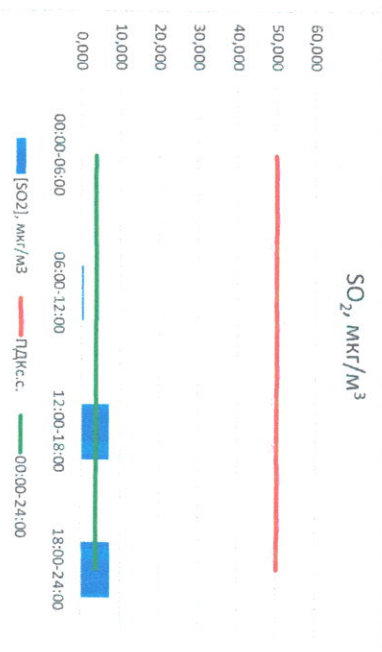

Отчёт о состоянии атмосферного воздуха за 29.06.2021 г.

Направление ветра	[NO ₂], мкг/м ³		[CO], мкг/м ³		[SO ₂], мкг/м ³		[Пыль], мкг/м ³
	00:00-06:00	06:00-12:00	12:00-18:00	18:00-24:00	00:00-06:00	06:00-12:00	
ЮЗ	1,481	14,458	0,235	0,169	10,224	14,738	
ЮЗ	14,065	27,140	0,258	0,623	7,139	28,653	
ЮЗ	10,473	26,886	0,322	7,499	13,316	16,733	
ЮЗ	1,694	20,651	0,251	3,857	16,733	150,0	
ЮЗ	6,928	22,284	0,267	50,0	150,0		
ПДК,с.	60,0	40,0	3,0	50,0	150,0		