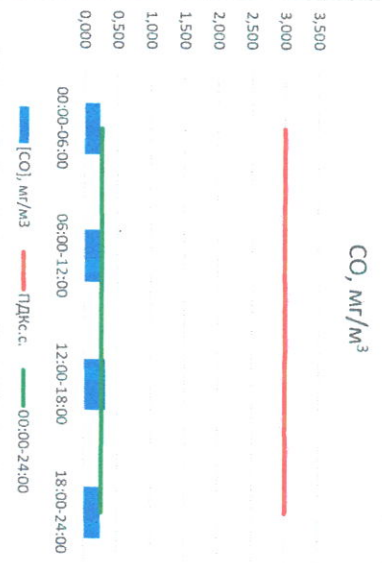

Отчёт о состоянии атмосферного воздуха за 29.06.2021 г.

Направление ветра	[NO ₂], мкг/м ³		[CO], мкг/м ³		[SO ₂], мкг/м ³		[Пыль], мкг/м ³
	00:00-06:00	06:00-12:00	12:00-18:00	18:00-24:00	00:00-06:00	06:00-12:00	
ЮЗ	1,481	14,458	0,235	0,169	10,224	14,738	
ЮЗ	14,065	27,140	0,258	0,623	7,139	28,653	
ЮЗ	10,473	26,886	0,322	7,499	13,316	16,733	
ЮЗ	1,694	20,651	0,251	3,857	16,733	150,0	
ЮЗ	6,928	22,284	0,267	50,0	150,0		
ПДК,с.	60,0	40,0	3,0	50,0	150,0		